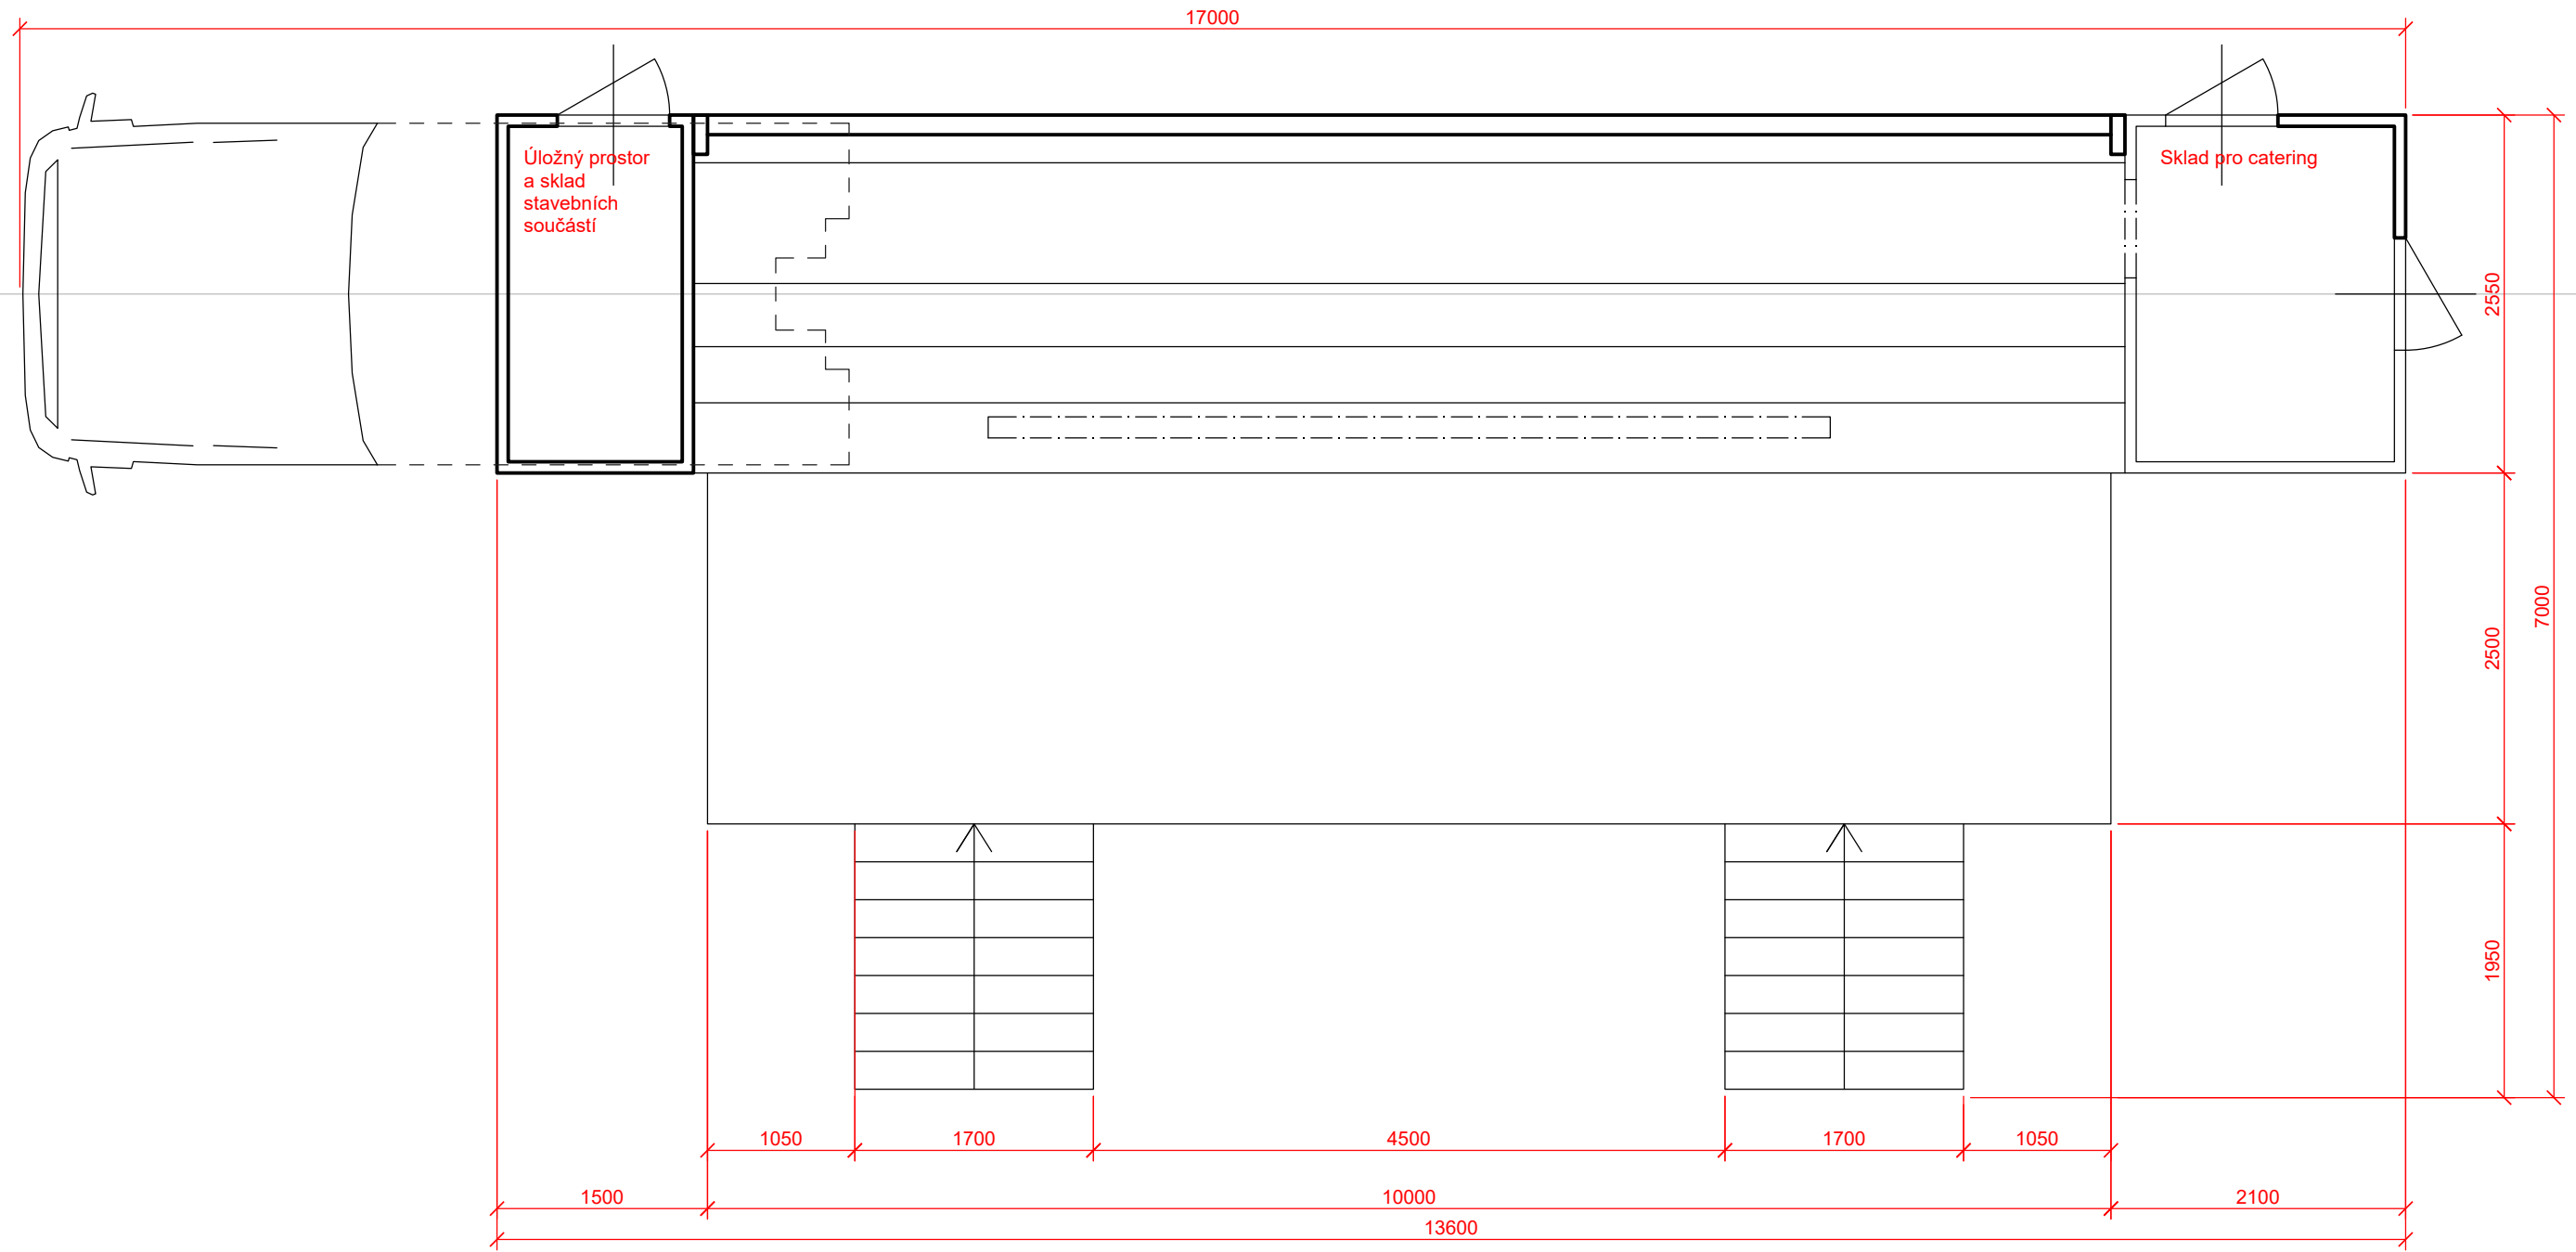

Půdorys

PROJEKT: Rozkládací návěs

Č. VÝKRESU: 1/2

MĚŘÍTKO: 1:50

FORMÁT: A3

VÝKRES: Půdorys