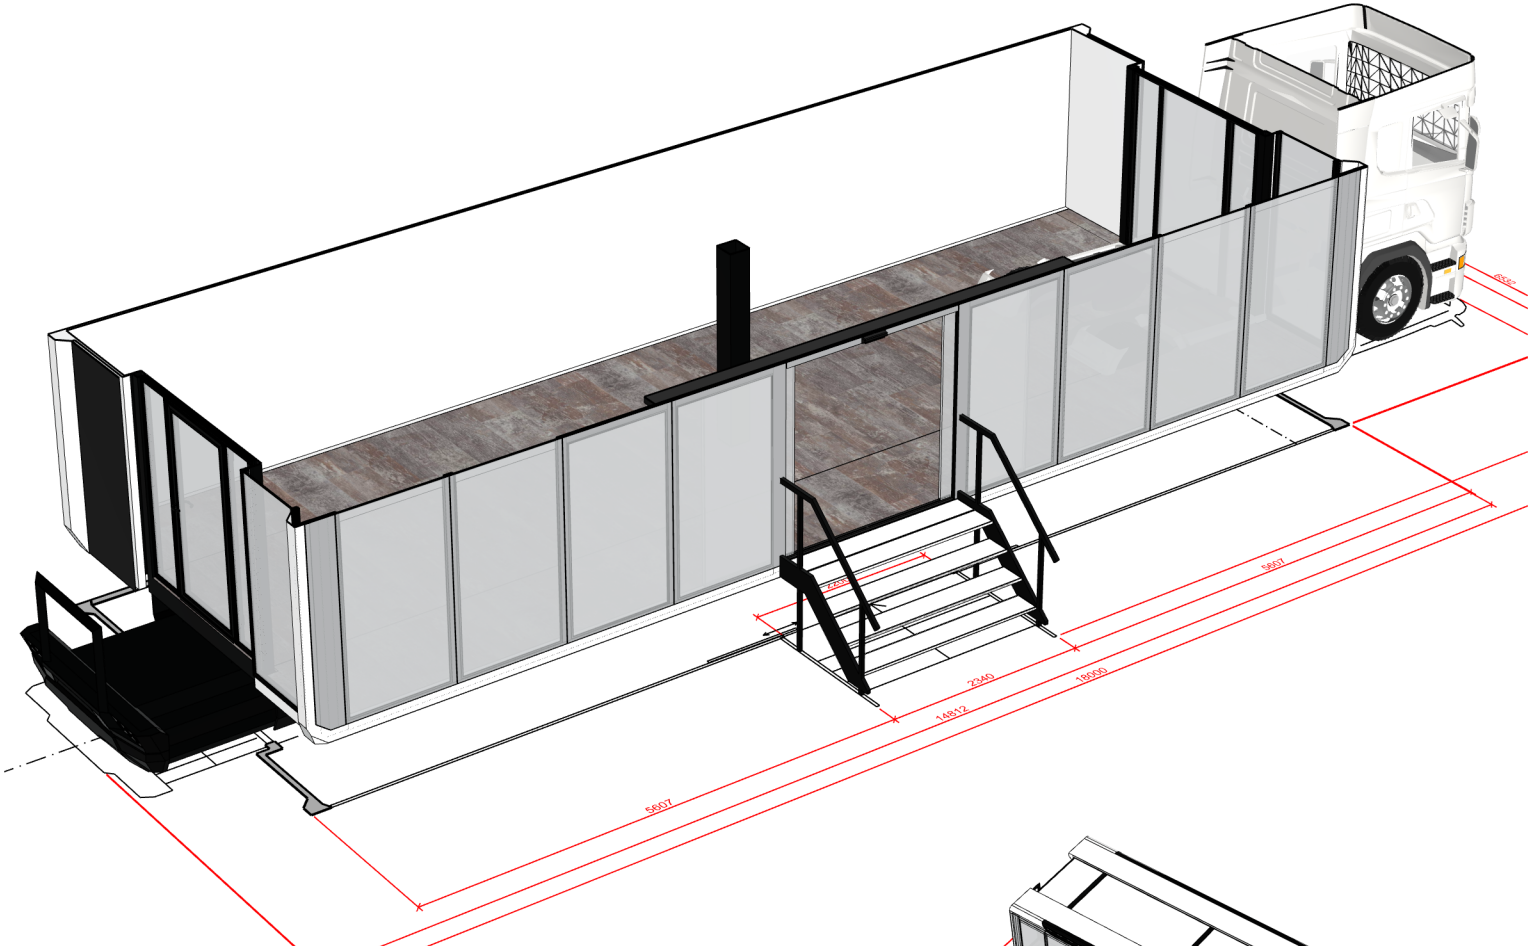

Půdorys

PROJEKT: Rozkládací návěs A

Č. VÝKRESU: 1/2

MĚŘÍTKO: 1:50

FORMÁT: A3

VÝKRES: Půdorys

PROJEKT: Rozkládací návěs A
č. VÝKRESU: 2/2
MĚŘÍTKO: 1:50
FORMÁT: A3
VÝKRES: Pohled, 3D náhledy