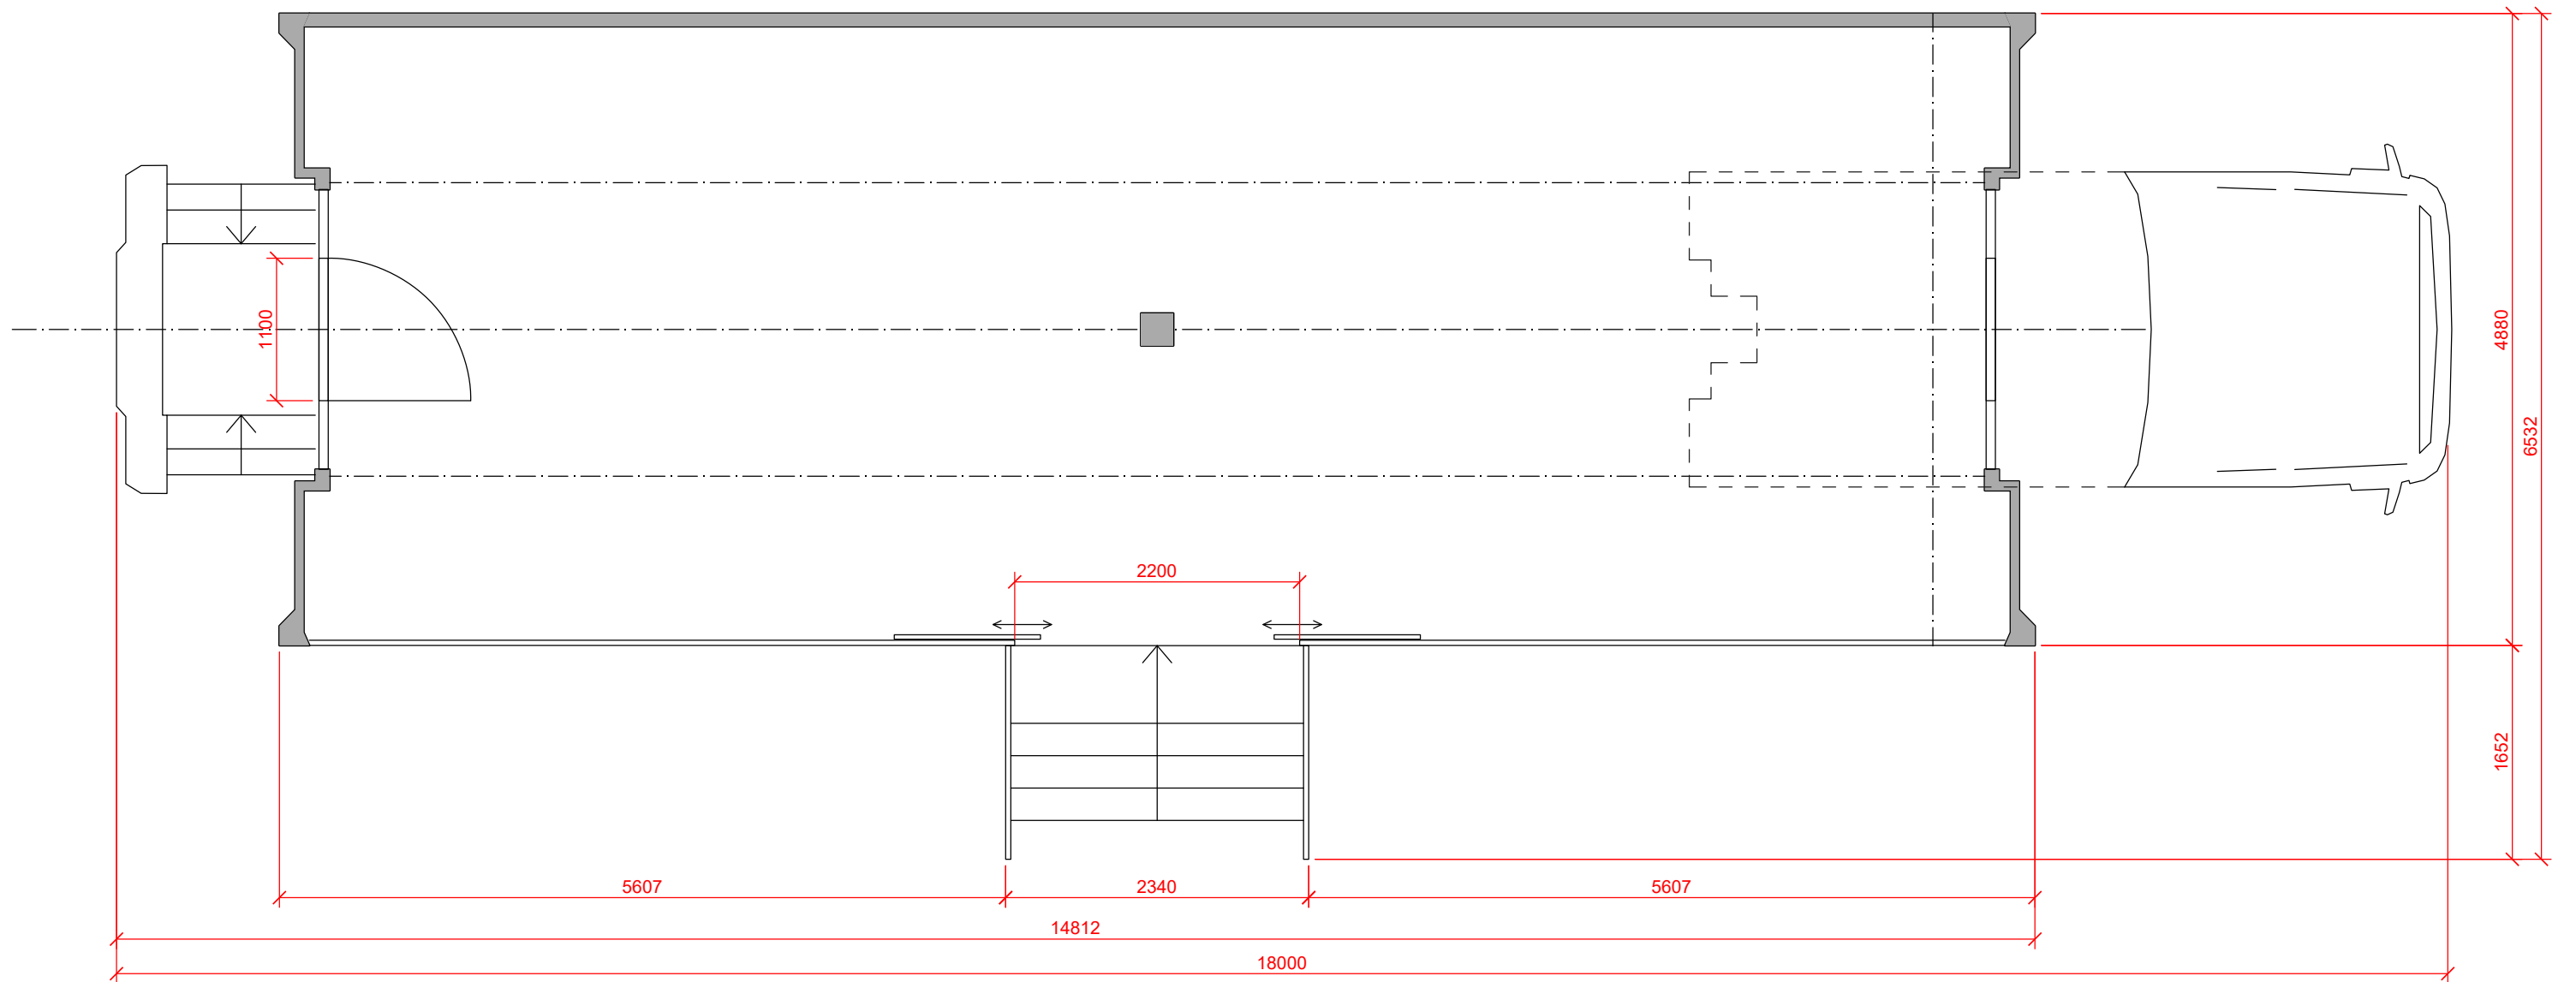

Půdorys

PROJEKT: Rozkládací návěs A

Č. VÝKRESU: 1/2

MĚŘÍTKO: 1:50

FORMÁT: A3

VÝKRES: Půdorys

PROJEKT: Rozkládací návěs A
č. VÝKRESU: 2/2
MĚŘÍTKO: 1:50
FORMÁT: A3
VÝKRES: Pohled, 3D náhledy